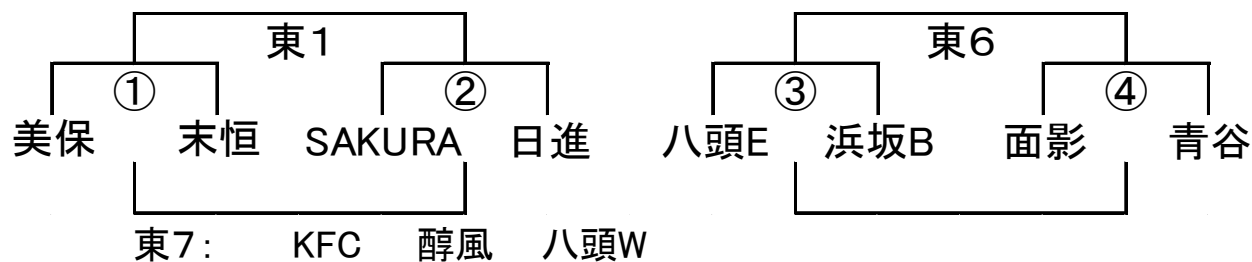

<第46回鳥取県U-12サッカー大会予選日程>

■5月21日(土)

ヤマタスポーツパーク球技場

試合番号	試合時間	対戦	コート	主審+四審	副審	ウェル
1	9:30 ~ 10:20		A B			
		八頭W VS KFC	C	美保	末恒	SAKURA
2	10:30 ~ 11:20	八頭E VS 浜坂B	A B	日進	KFC	美保
		面影 VS 青谷	C	SAKURA	醇風	末恒
3	11:30 ~ 12:20	美保 VS 末恒	A	八頭W	事務局	八頭W
		KFC VS 醇風	B	面影	青谷	面影
		SAKURA VS 日進	C	八頭E	浜坂B	八頭E
4	12:30 ~ 13:20	③勝 VS ④勝	A	①負	②負	①負
		③負 VS ④負	B C	醇風	八頭W	醇風
5	13:30 ~ 14:20	①勝 VS ②勝	A	KFC	事務局	KFC
		①負 VS ②負	B	③勝	④勝	③勝
		醇風 VS 八頭W	C	③負	④負	③負

会場準備 8:40~(試合番号 1、2の各チームより各3名参加)

後片付け 試合終了後(試合番号 4、5の各チームより各3名参加)

■注意事項

※Aコートは駐車場側、Cコートは真ん中、Bコートは野球場側になります。

※試合開始の30分前までに本部席前で選手証確認を済ませること。

※試合時におけるベンチの位置はピッチに向かった対戦表の位置になります。

※審判割当て及びウェルオフィサーは基本的に表の通りといたします。

事情により自チームの帯同審判員が不在の場合でもチームで責任をもって審判員を確保してください。

※メンバー表は、試合開始の20分前までに本部に1部提出すること。