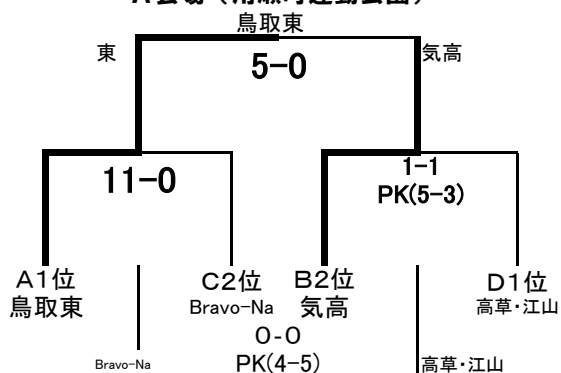

2024 東部地区総体組み合わせ

【1日目】

Aブロック 用瀬町運動公園

A1 鳥取東	1-0	A2 桜ヶ丘	10:40~

Bブロック 殿ダム多目的広場

B1 気高	1-5	B2 鳥取南	10:40~

Cブロック 殿ダム多目的広場

	C1 鳥取西	C2 湖東	C3 Bravo-Na
C1 鳥取西	/	0-6	1-1
C2 湖東	6-0	/	4-0
C3 Bravo-Na	1-1	0-4	/

Dブロック 用瀬町運動公園

	D1 高草・江山	D2 附属	D3 中ノ郷
D1 高草・江山	/	0-2	3-0
D2 附属	2-0	/	0-1
D3 中ノ郷	0-3	1-0	/

【2日目】

A会場（用瀬町運動公園）