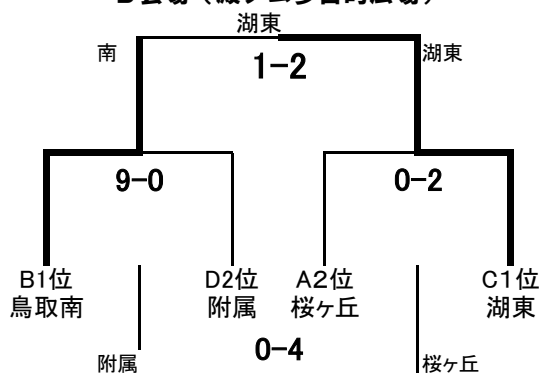

Dブロック 用瀬町運動公園

	D1 高草・江山	D2 附属	D3 中ノ郷
D1 高草・江山	/	0-2	3-0
D2 附属	2-0	/	0-1
D3 中ノ郷	0-3	1-0	/

### 【2日目】

A会場（用瀬町運動公園）

B会場（殿ダム多目的広場）

### 【3日目】

会場 ヤマトスポーツパーク球技場

第1試合	A会場3位(高草・江山)	1-5	B会場3位(桜ヶ丘)	9:00~	(5, 6位決定戦)
第2試合	A会場2位(気高)	7-0	B会場2位(鳥取南)	10:30~	(3, 4位決定戦)
第3試合	A会場1位(鳥取東)	3-0	B会場1位(湖東)	12:00~	(1, 2位決定戦)

**最終結果**

1位 鳥取東 2位 湖東 3位 鳥取南 4位 気高 5位 桜ヶ丘 6位 高草・江山