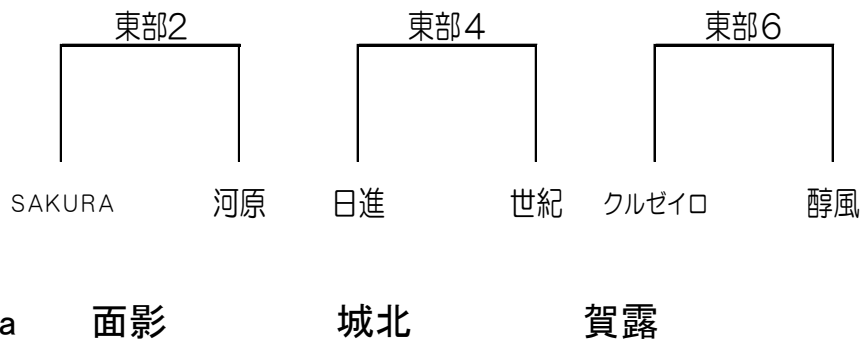

<米濱・リンガーハットカップ 第28回鳥取県U-11サッカー大会予選日程>

■11月9日(土)
倉田スポーツ広場

試合番号	試合時間	対戦	コート	主審	予備審
1	10:00 ~ 10:50	SAKURA VS 河原	A	クルゼイロ	醇風
		面影 VS 城北	B	相互	相互
2	11:30 ~ 12:20	日進 VS 世紀	A	SAKURA	河原
		賀露 VS 面影	B	相互	相互
3	13:00 ~ 13:50	クルゼイロ VS 醇風	A	日進	世紀
		城北 VS 賀露	B	相互	相互

会場準備 9:00~(試合番号 1の各チームより各4名参加)

後片付け 試合終了後(試合番号 3の各チームより各4名参加)

■注意事項

※Aコートは上流側、Bコートは下流側になります。

※試合開始の30分前までに本部席前で選手証確認を済ませること。

※試合時におけるベンチの位置はピッチに向かった対戦表の位置になります。

※審判割当ては基本的に表の通りといたします。

事情により自チームの帯同審判員が不在の場合でもチームで責任をもって審判員を確保してください。