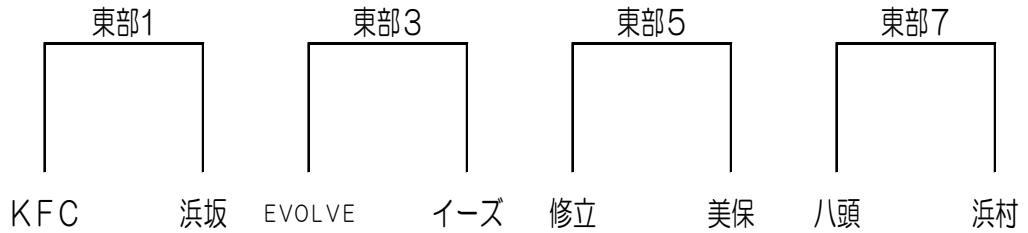

<米濱・リンガーハットカップ 第28回鳥取県U-11サッカー大会予選日程>

■11月10日(日)
倉田スポーツ広場

D2b 智頭
D2c いなば

みわ
岩倉

湖山西
大正

美保南
中ノ郷

試合番号	試合時間	対戦	コート	主審	予備審
1	9:30 ~ 10:20	KFC VS 浜坂	A	修立	美保
		EVOLVE VS イーズ	B	八頭	浜村
2	10:30 ~ 11:20	修立 VS 美保	A	KFC	浜坂
		八頭 VS 浜村	B	EVOLVE	イーズ
3	11:30 ~ 12:20	智頭 VS みわ	A	相互	相互
		湖山西 VS 美保南	B	相互	相互
4	12:30 ~ 13:20	いなば VS 岩倉	A	相互	相互
		大正 VS 中ノ郷	B	相互	相互
5	13:30 ~ 14:20	みわ VS 湖山西	A	相互	相互
		美保南 VS 智頭	B	相互	相互
6	14:30 ~ 15:20	岩倉 VS 大正	A	相互	相互
		中ノ郷 VS いなば	B	相互	相互

会場準備 8:30~(試合番号 1、2の各チームより各3名参加)

後片付け 試合終了後(試合番号 5、6の各チームより各3名参加)

■注意事項

※Aコートは上流側、Bコートは下流側になります。

※試合開始の30分前までに本部席前で選手証確認を済ませること。

※試合時におけるベンチの位置はピッチに向かった対戦表の位置になります。

※審判割当ては基本的に表の通りといたします。

事情により自チームの帯同審判員が不在の場合でもチームで責任をもって審判員を確保してください。

※メンバー表は、試合開始の20分前までに本部に1部提出すること。(D1のみ)