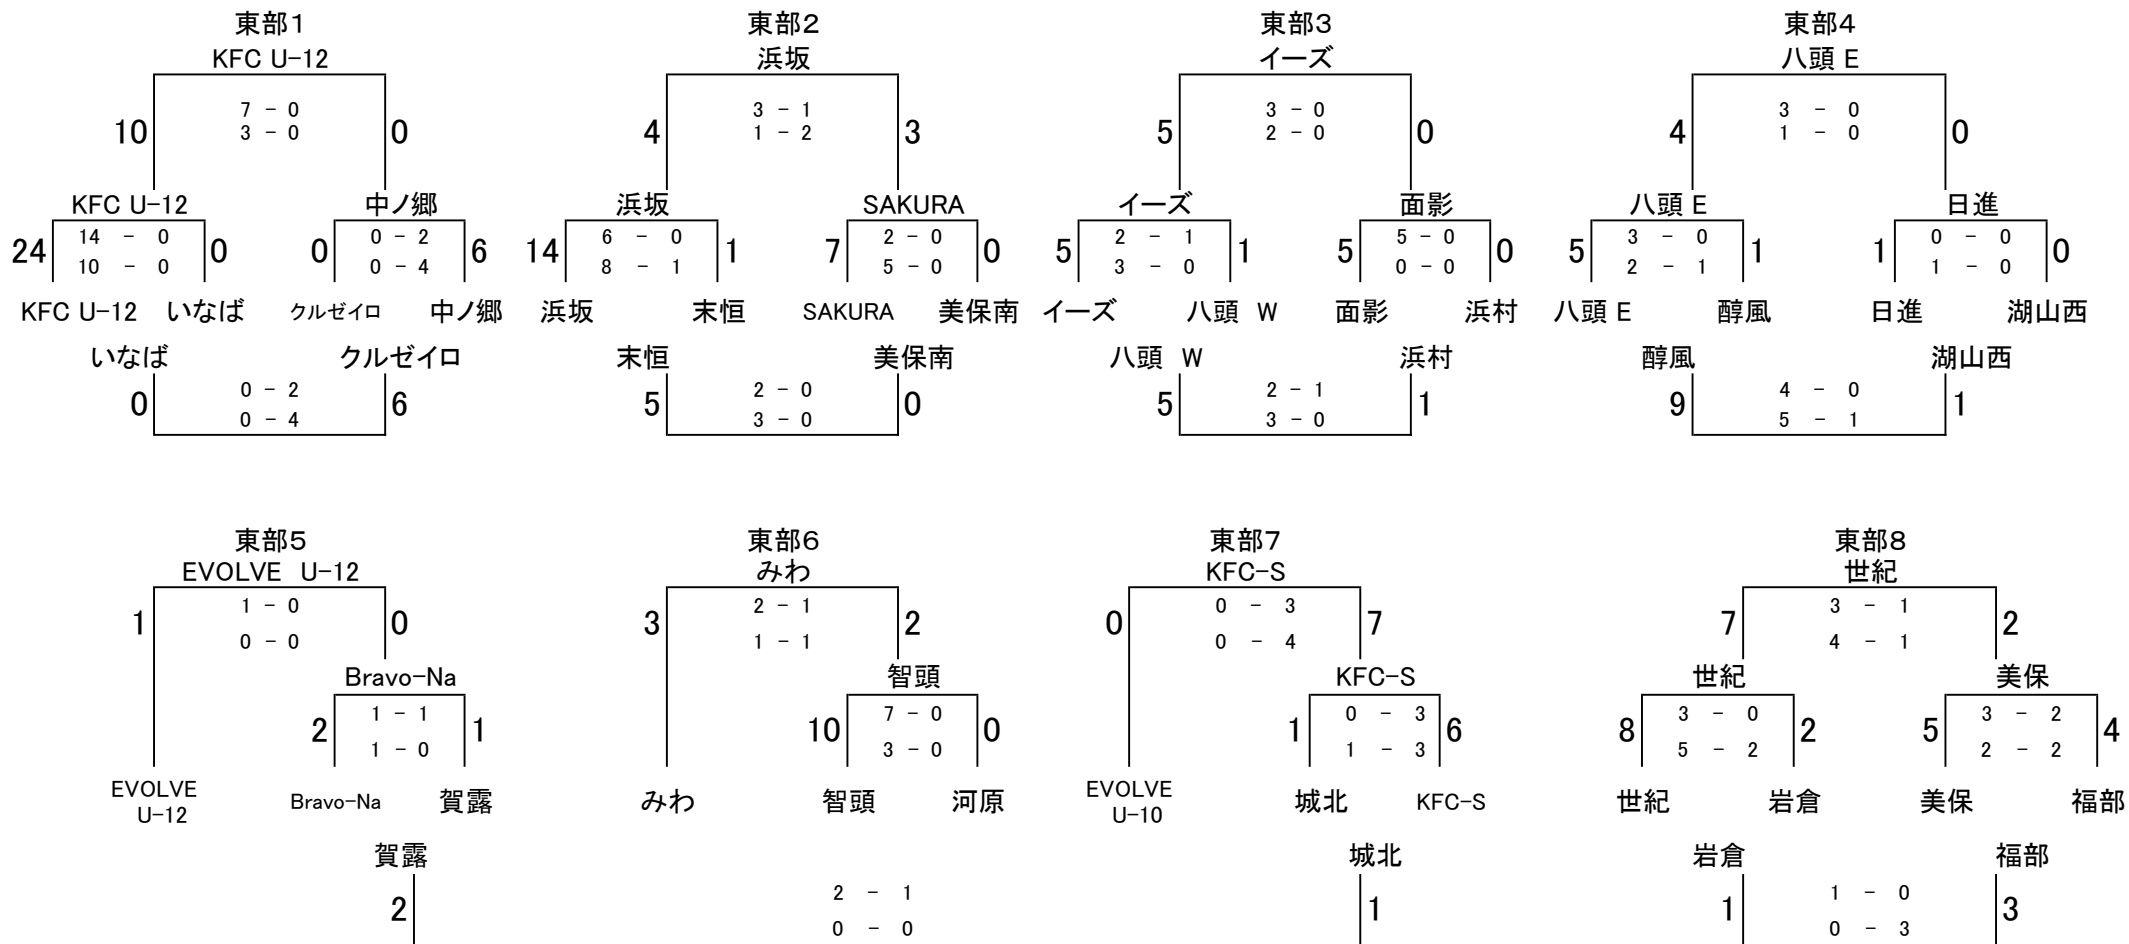

第48回鳥取県U-12サッカー大会 東部地区予選

<第48回鳥取県U-12サッカー大会鳥取県大会東部予選>

■5月19日(日)

ヤマタスポーツパーク球技場

D2①グループ:修立 用瀬 青谷 大正

	修立	用瀬	青谷	大正	勝点	得点	失点	得失点	順位
修立		$10 \begin{pmatrix} 5 & -0 \\ 5 & -3 \end{pmatrix} 3$		$3 \begin{pmatrix} 1 & -1 \\ 2 & -0 \end{pmatrix} 1$	6	13	4	9	1
用瀬	$3 \begin{pmatrix} 0 & -5 \\ 3 & -5 \end{pmatrix} 10$		$1 \begin{pmatrix} 0 & -6 \\ 1 & -2 \end{pmatrix} 8$		0	4	18	△ 14	4
青谷		$8 \begin{pmatrix} 6 & -0 \\ 2 & -1 \end{pmatrix} 1$		$2 \begin{pmatrix} 0 & -0 \\ 2 & -0 \end{pmatrix} 0$	6	10	1	9	2
大正	$1 \begin{pmatrix} 1 & -1 \\ 0 & -2 \end{pmatrix} 3$		$0 \begin{pmatrix} 0 & -0 \\ 0 & -2 \end{pmatrix} 2$		0	1	5	△ 4	3