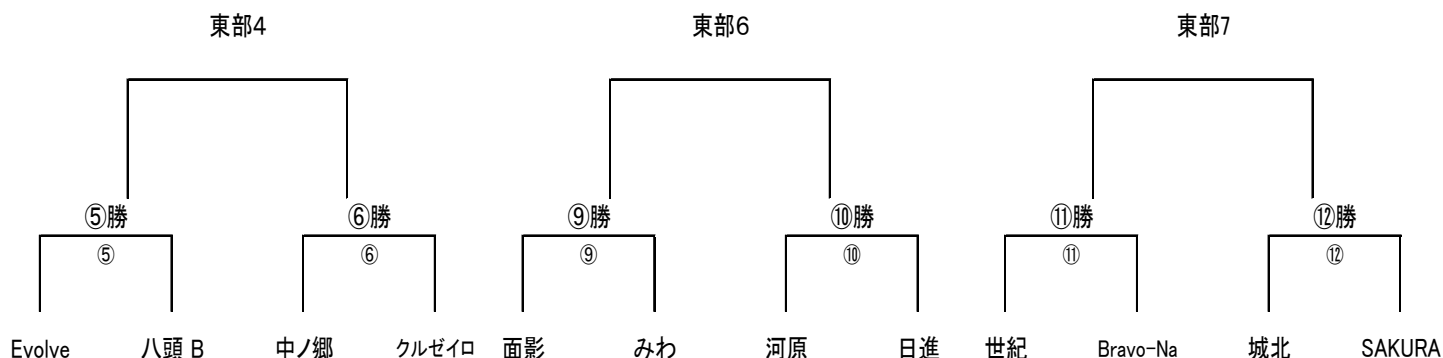

<JFA 第48回全日本U-12サッカー選手権大会鳥取県大会 東部地区予選日程>

■9月28日(土)

Axisパードスタジアムサブグラウンド

試合番号	試合時間	対戦	コート	主審+四審	副審
1	10:00 ~ 10:50	Evolve VS 八頭 B	A	世紀 城北	Bravo-Na SAKURA
		中ノ郷 VS クルゼイロ	B		
2	11:00 ~ 11:50	面影 VS みわ	A	Evolve 中ノ郷	八頭 B クルゼイロ
		河原 VS 日進	B		
3	12:00 ~ 12:50	世紀 VS Bravo-Na	A	面影 河原	みわ 日進
		城北 VS SAKURA	B		
4	13:00 ~ 13:50	⑤勝 vs ⑥勝	A	⑫負 ⑥負	⑪負 ⑤負
		⑨勝 vs ⑩勝	B		
5	14:00 ~ 14:50	⑪勝 vs ⑫勝	A	⑩負	⑨負

会場準備 8:30~(試合番号1, 2の各チームより各3名参加)
後片付け 試合終了後(試合番号4, 5の各チームより各3名参加)

■注意事項

- ※Aコートはメインスタンド側、Bコートはバックスタンド側になります。
- ※試合開始の30分前までに本部で書類による選手証確認を済ませること。
- ※メンバー表は試合開始の30分前までに 1部本部に提出してください。
- ※試合時におけるベンチの位置はピッチに向かった対戦表の位置になります。
- ※審判割当ては基本的に表の通りといたします。

事情により自チームの帯同審判員が不在の場合でもチームで責任をもって審判員を確保してください。