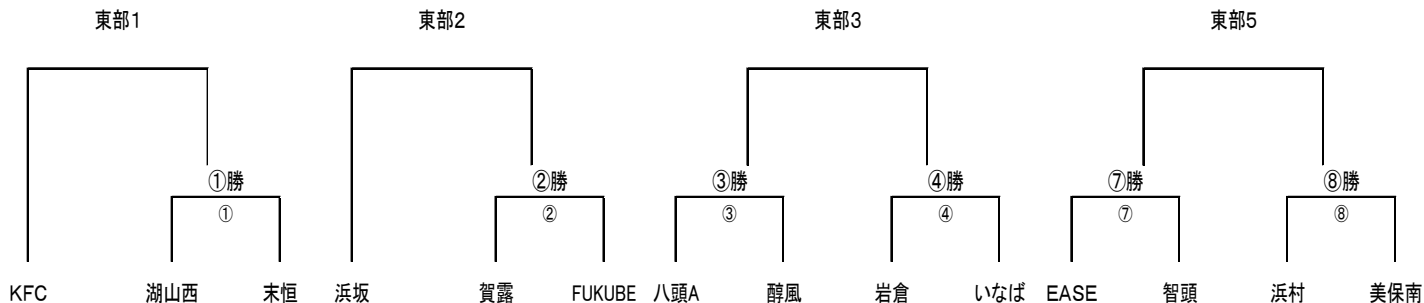

<JFA 第48回全日本U-12サッカー選手権大会鳥取県大会 東部地区予選日程>

■9月29日(日)

Axisバードスタジアムサブグラウンド

試合番号	試合時間	対戦	コート	主審+四審	副審
1	9:30 ~ 10:20	湖山西 VS 末恒	A	EASE	智頭
		賀露 VS FUKUBE	B	浜村	美保南
2	10:30 ~ 11:20	八頭A VS 醇風	A	湖山西	末恒
		岩倉 VS いなば	B	賀露	FUKUBE
3	11:30 ~ 12:20	EASE VS 智頭	A	八頭A	醇風
		浜村 VS 美保南	B	岩倉	いなば
4	13:00 ~ 13:50	KFC VS ①勝	A	④負	③負
		浜坂 VS ②勝	B	⑧負	⑦負
5	14:00 ~ 14:50	③勝 VS ④勝	A	①負	KFC
		⑦勝 VS ⑧勝	B	②負	浜坂

会場準備 8:30~(試合番号1, 2の各チームより各3名参加)

後片付け 試合終了後(試合番号4, 5の各チームより各3名参加)

■注意事項

※Aコートはメインスタンド側、Bコートはバックスタンド側になります。

※試合開始の30分前までに本部で書類による選手証確認を済ませること。

※メンバー表は試合開始の30分前までに 1部本部に提出してください。

※試合時におけるベンチの位置はピッチに向かった対戦表の位置になります。

※審判割当ては基本的に表の通りといたします。

事情により自チームの帯同審判員が不在の場合でもチームで責任をもって審判員を確保してください。